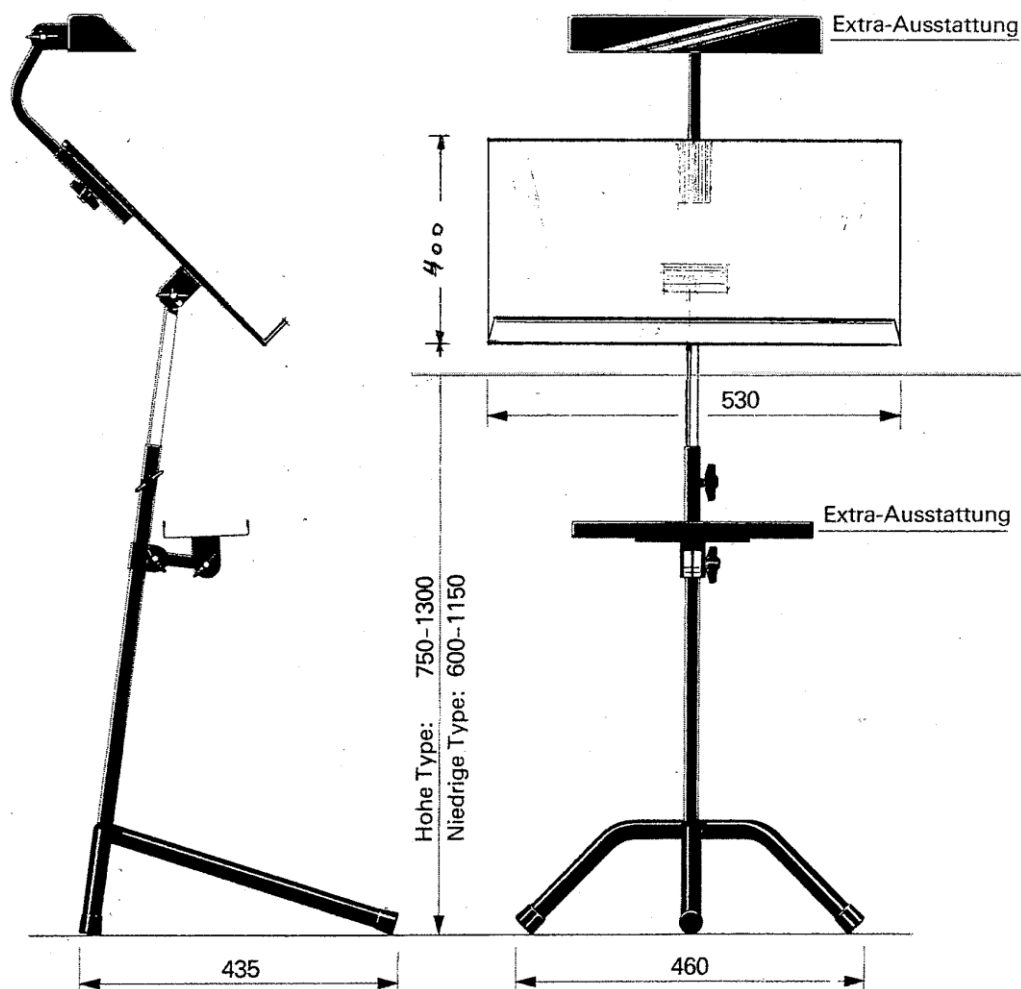

NOTABENE *PLEXI*

Notabene PLEXI kan leveres i 4 hovedvarianter- høj/tung, lav/tung, høj/let, lav/let. Nodepladen er udført i 4 mm tyk transparent polycarbonat, med 5 cm. ombuk for hylde og understøtte.

Som tillægsudstyr leveres aflastningshylder i to størrelser. Lampe med to fatninger og pærer, f.eks. 25 eller 40 Watt.

Teknisk Data

Høj type, højderregulering: 75 - 130 cm.

Lav type, højderregulering: 60 - 115 cm.

Let type, let fod: 5,3 kg

Tung type, (tung fod): 7,8 kg

Pladeformat: 40 x 53 cm

Materiale i foden: Epoxy-stål

Fodbredde: 46 cm

Farve: Sort

Hyldebyde: 5 cm.

Bevægelige dele: Elforzinket