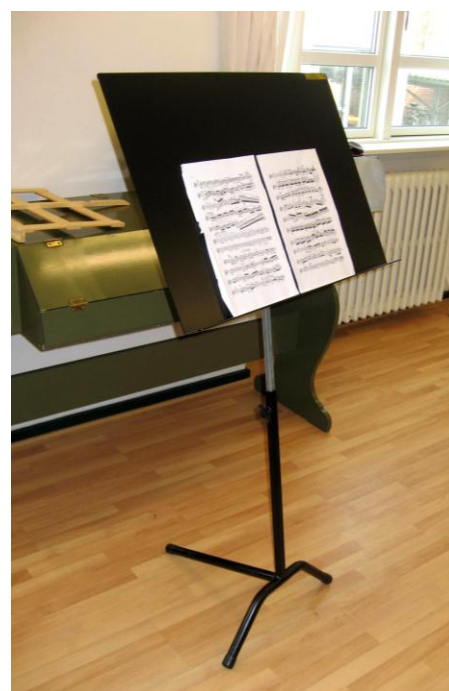

Moderne musik til ny Notabene Student nodestativ

Plads til det store nodepartitur.

I den moderne musik er der ofte brug for en større nodeplade, for at nodepartituret kan være der.

Odense Musikkonservatorium kom i den situation.

Derfor fandt vi sammen frem til en størrelse som dækkede behovet.

Det blev Notabene Student nodestativ, med nodeplade størrelse, der svarer til vores Notabene Maestro.

Nodepladen er udført i kraftig aluminium

Notabene Student med stor nodeplade

Notabene Student set lidt fra siden

Data:

Nodepladens mål:	Højde: 48 cm.
	Bredde: 70 cm.
Teleskoprør:	El galvaniseret stål
Søjle og fod:	Epoxy belagt stål sort
Vægt:	Tung model 6 kg
	Høj og lav model

Bemærk den kraftige fod. Søjlen er udført i 4 kant rør, epoxybelagt.

Notabene er fleksibilitet

Med Notabene er du ikke bunden af standardtyper, der ikke kan rokkes ved.

Notabene er altid til din fordel.

Se også Notabene med plexiglas nodeplade, gennemsigtig røgfarget transparent, sort og hvidt.